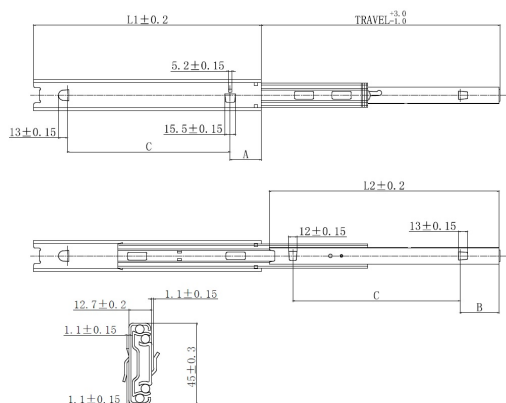

PRODUCT SHEET

Description:

Drawer Slide ME4500, 500mm Bayonet Fix, D=356mm, Black ZP

Item number:

16.13.310-1

Units	Box	Carton	HS Code	Barcode
Pair		12	8302420090	 5704866103428

L1	L2	TRAVEL	A	B	C
300	296	300	45	58	206
350	346	350	45	58	256
400	396	400	45	58	256
450	446	450	45	58	306
500	496	500	45	58	356
550	546	550	45	58	406
600	596	600	45	58	456
650	646	650	45	58	506
700	696	700	45	58	556